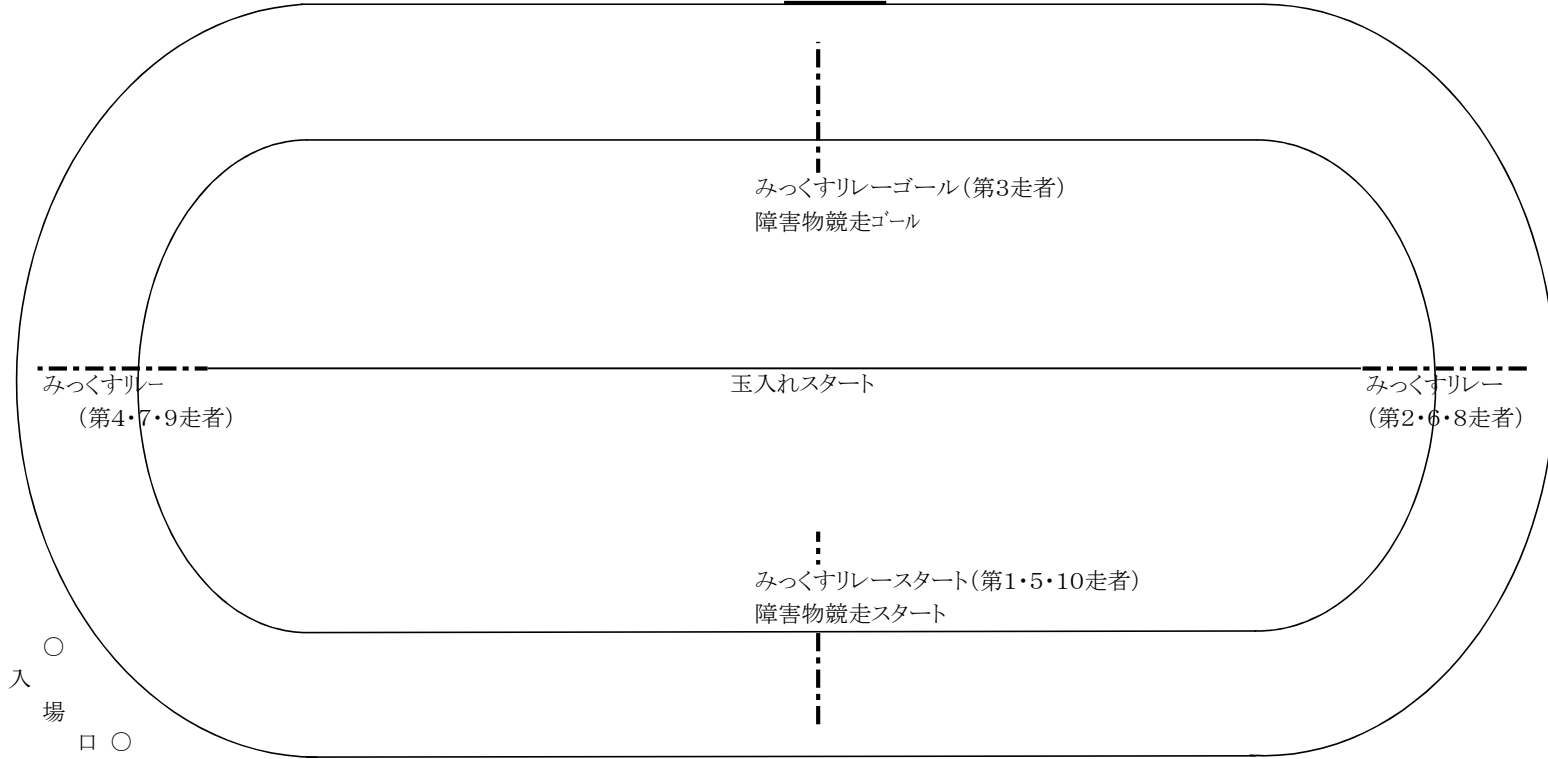

## 産業祭ブース

来賓  
本部

# 令和5年度 スポ・レク祭会場図

来賓

本部

選手  
招集所

野球場  
防球ネット

○  
入  
場  
□ ○

サッカー場