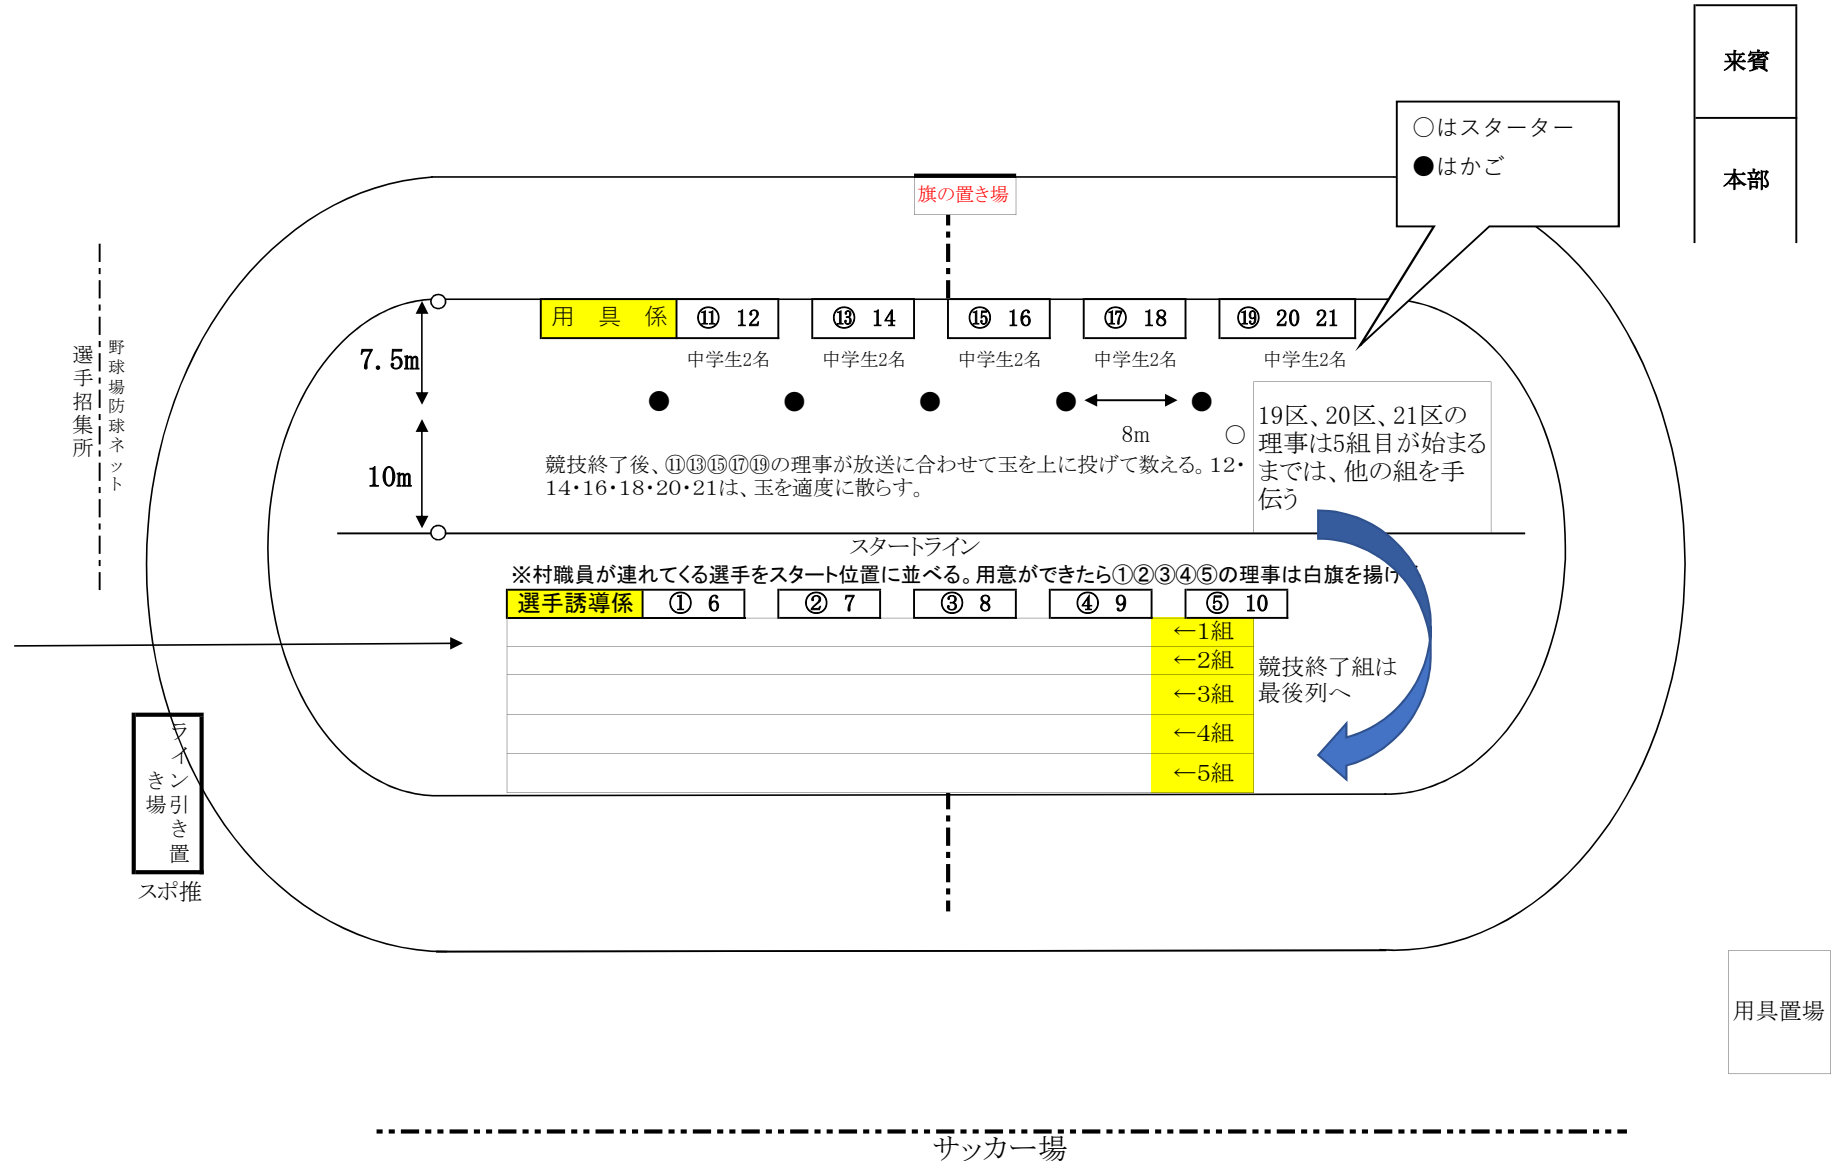

1. 愉快・爽快・玉入れ 9:30~