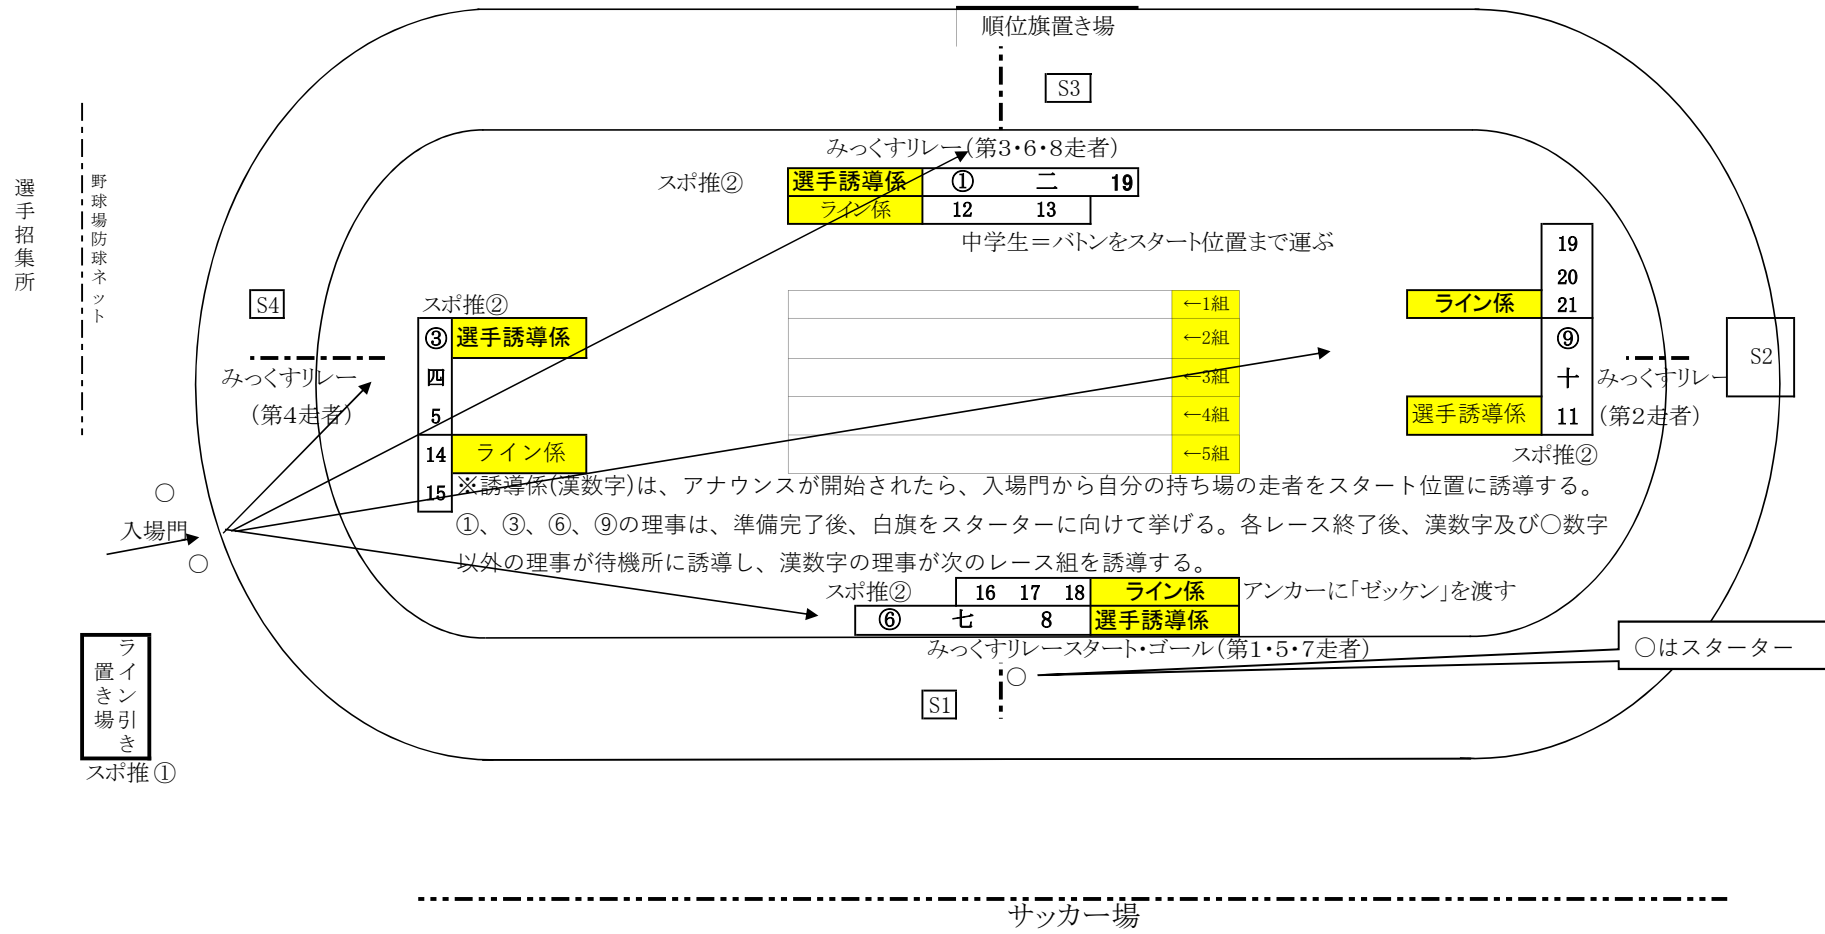

# 吹奏楽ミニコンサート 10:40~

吹奏楽部

選手招集所

野球場防球ネット

入場口

サッカー場

## 2. 障害物競走 11:10~

来賓

本部

選手招集所

野球場防球ネット

き  
置  
イ  
ン  
場  
引  
スポ推

サッカー場

### 3. みっくすリレー 11:50~

来賓  
本部