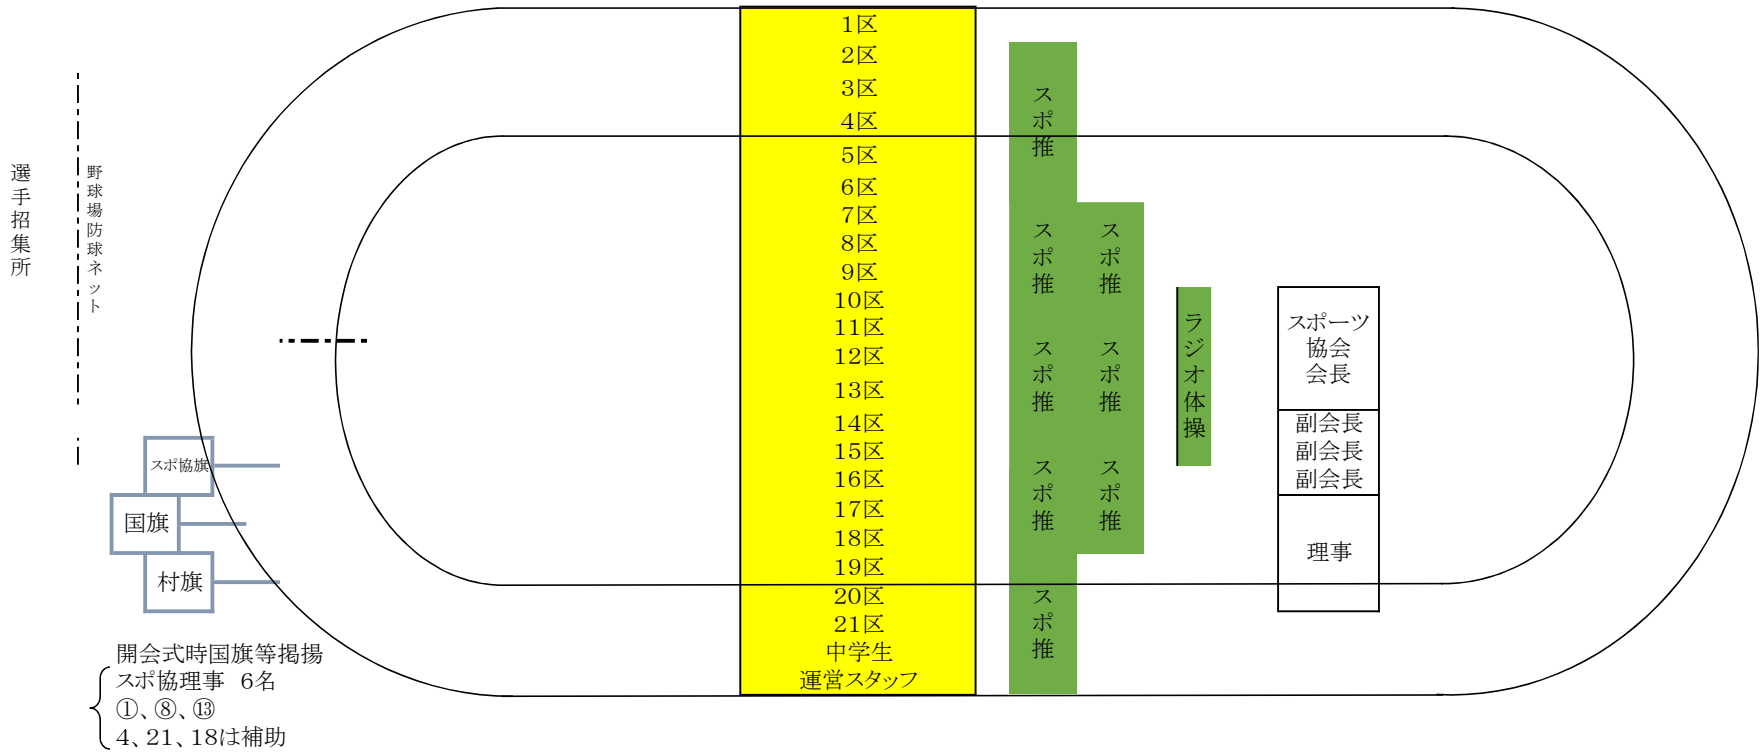

## 産業祭ブース

来賓  
本部

# 令和5年度 スポ・レク祭会場図

来賓

本部

選手  
招集所

野球場  
防球ネット

○  
入  
場  
□ ○

サッカー場

# しんとう・村づくり祭会場図 開会 9:00~

来賓
本部