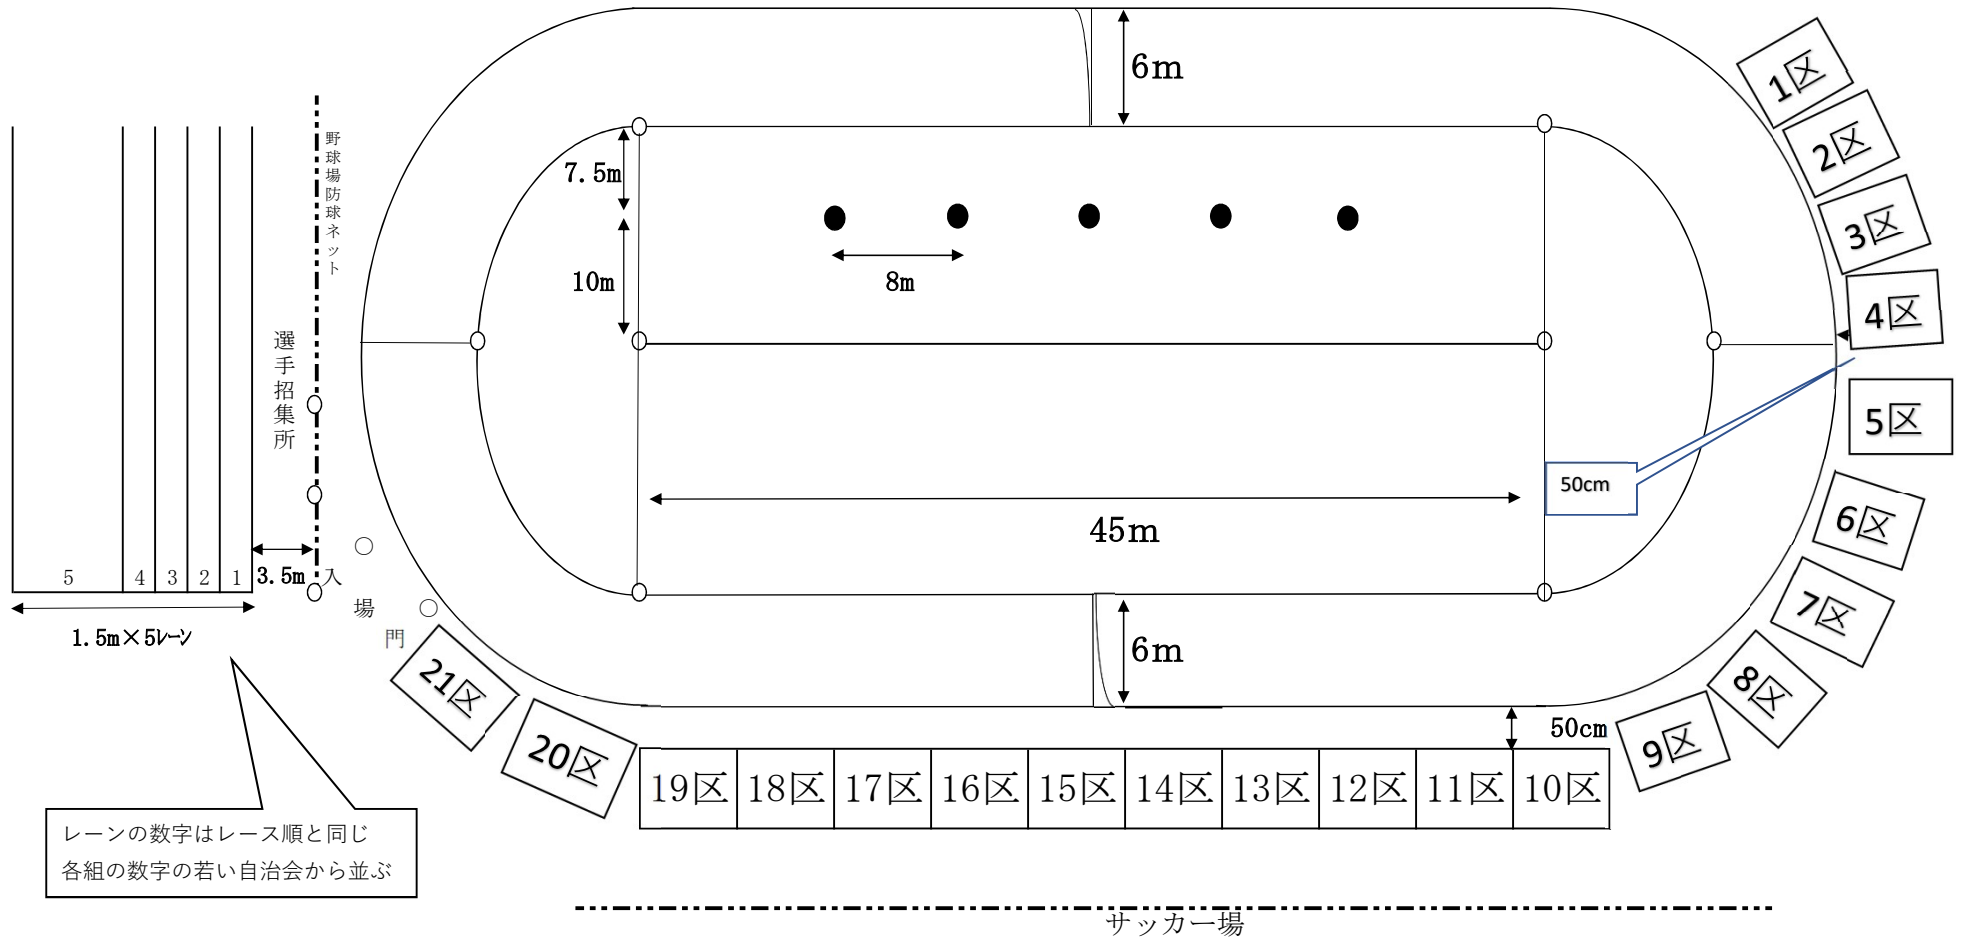

# しんとう・むらづくり祭「スポレク部門」会場図

## 産業祭ブース

来賓  
本部

# 令和5年度 スポ・レク祭会場図

来賓

本部

選手  
招集所

野球場  
防球ネット

○  
入  
場  
□ ○

サッカー場