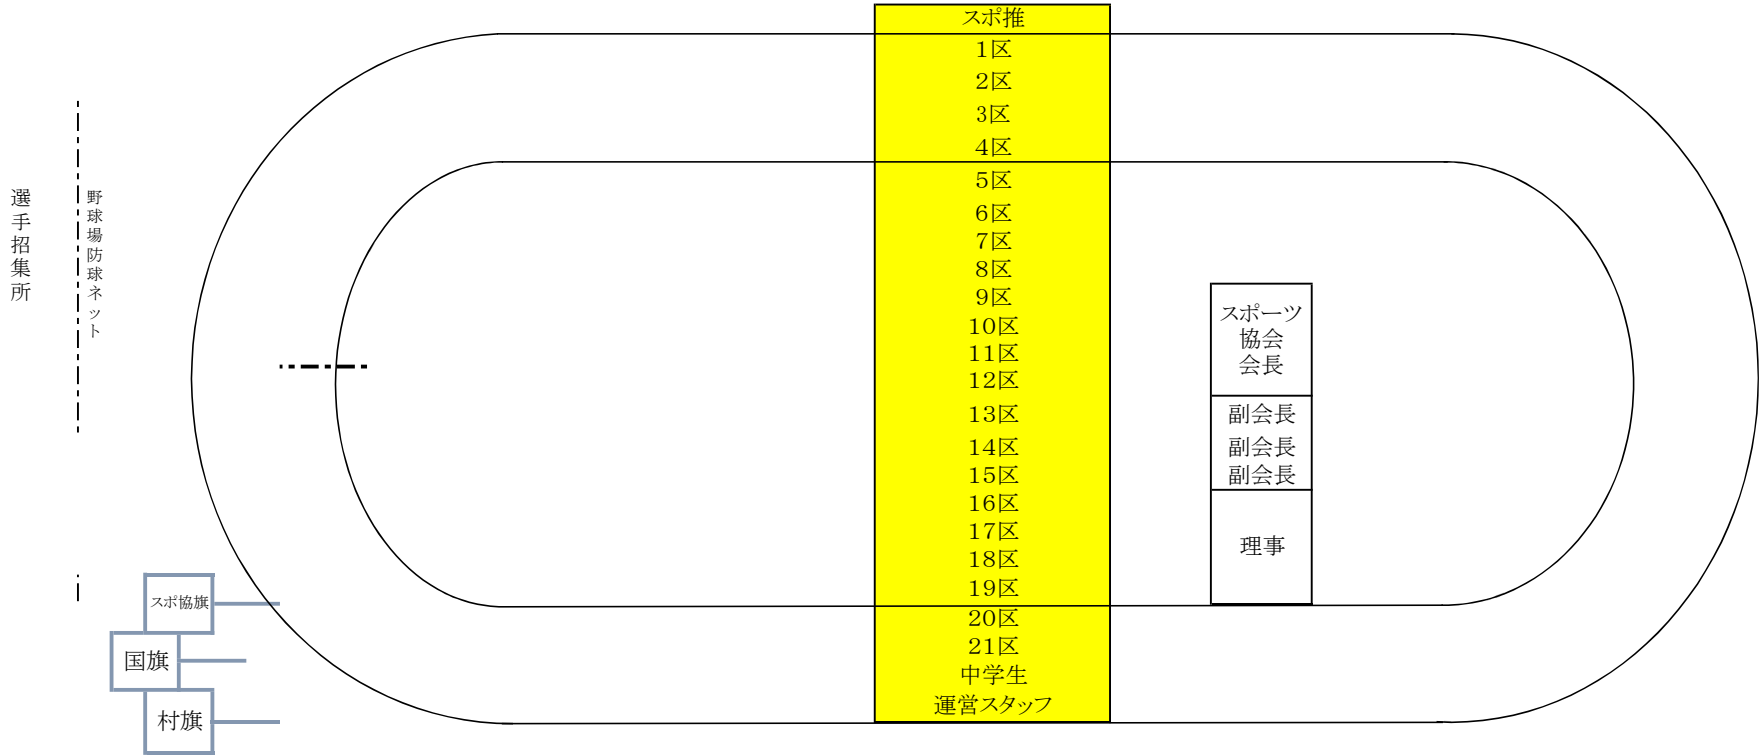

しんとう・村づくり祭会場図 閉会式 12:50~

来賓
本部

閉会式時国旗等降納係
2、9、17