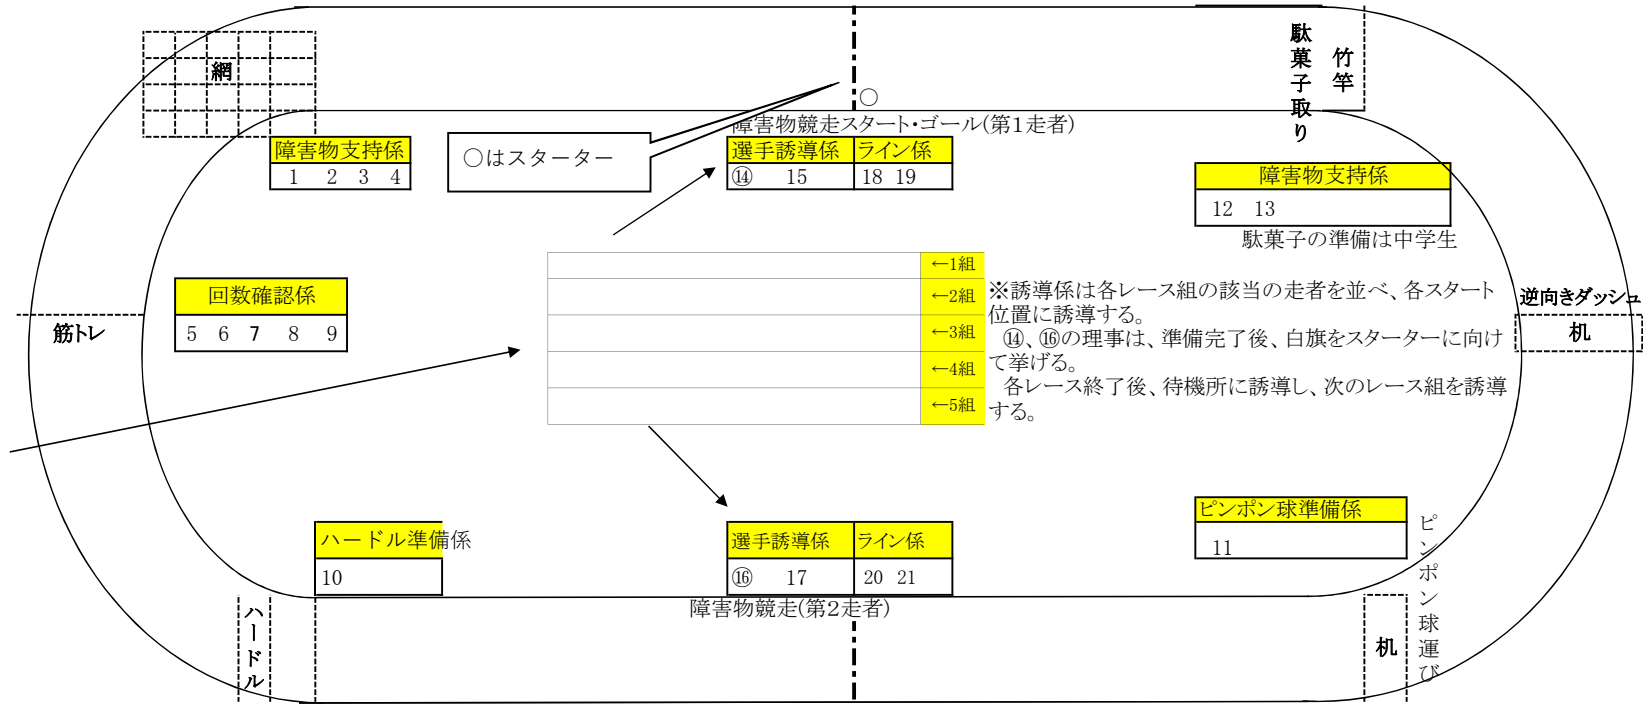

2. 障害物競走 11:10~

来賓

本部

選手招集所

野球場防球ネット

き
置
イ
ン
場
引
スポ推

サッカー場